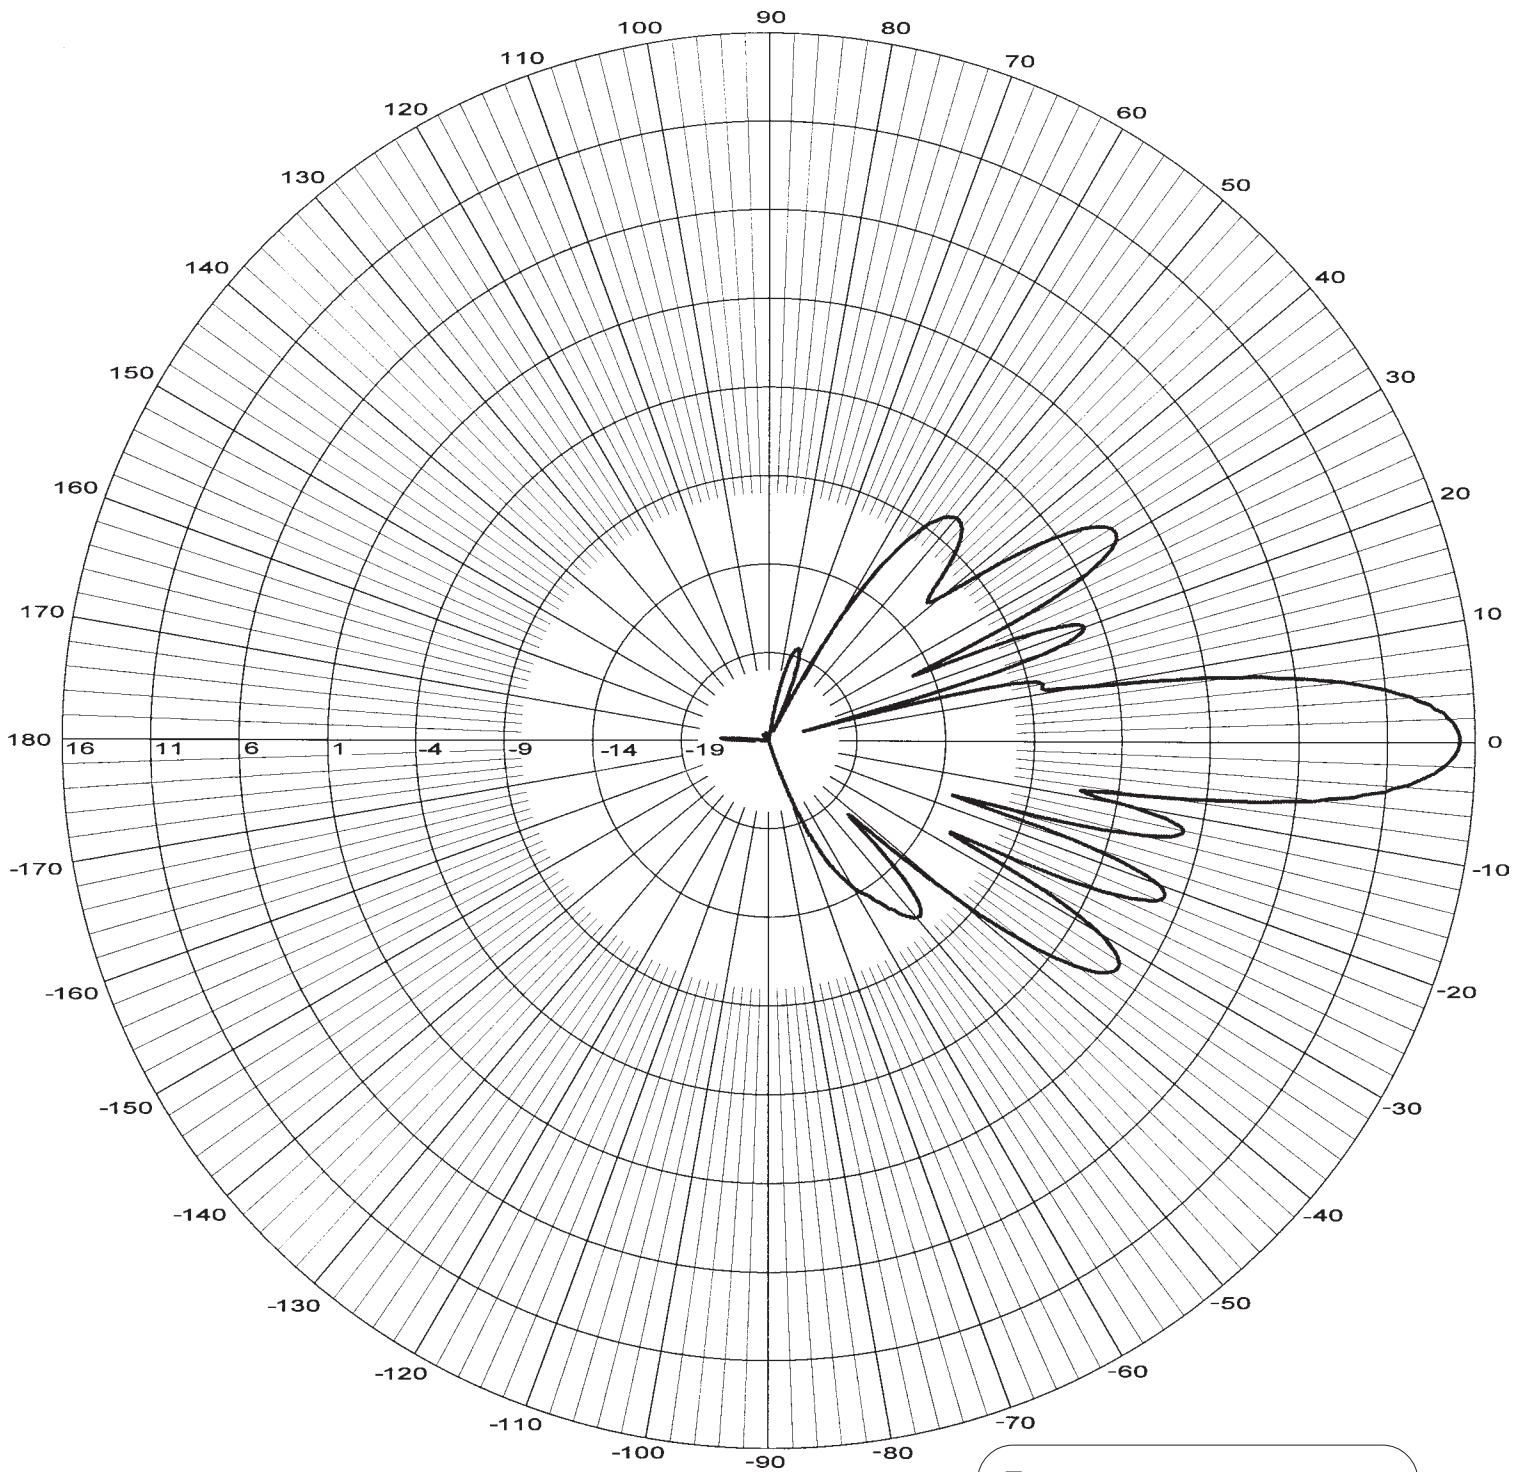

800 - 900 MHz

Frequency: **880 MHz**
Plane: **H-Plane**
Gain: **dBd**

SCP 9012 T4 / 8515

Swedcom

800 - 900 MHz

Frequency: **880 MHz**
Plane: **V-Plane**
Gain: **dBd**

1850 - 1990 MHz

Frequency: **1970 MHz**
Plane: **H-Plane**
Gain: **dBd**

SCP 9012 T4 / 8515

Swedcom

1850 - 1990 MHz

Frequency: **1970 MHz**
Plane: **V-Plane**
Gain: **dBd**