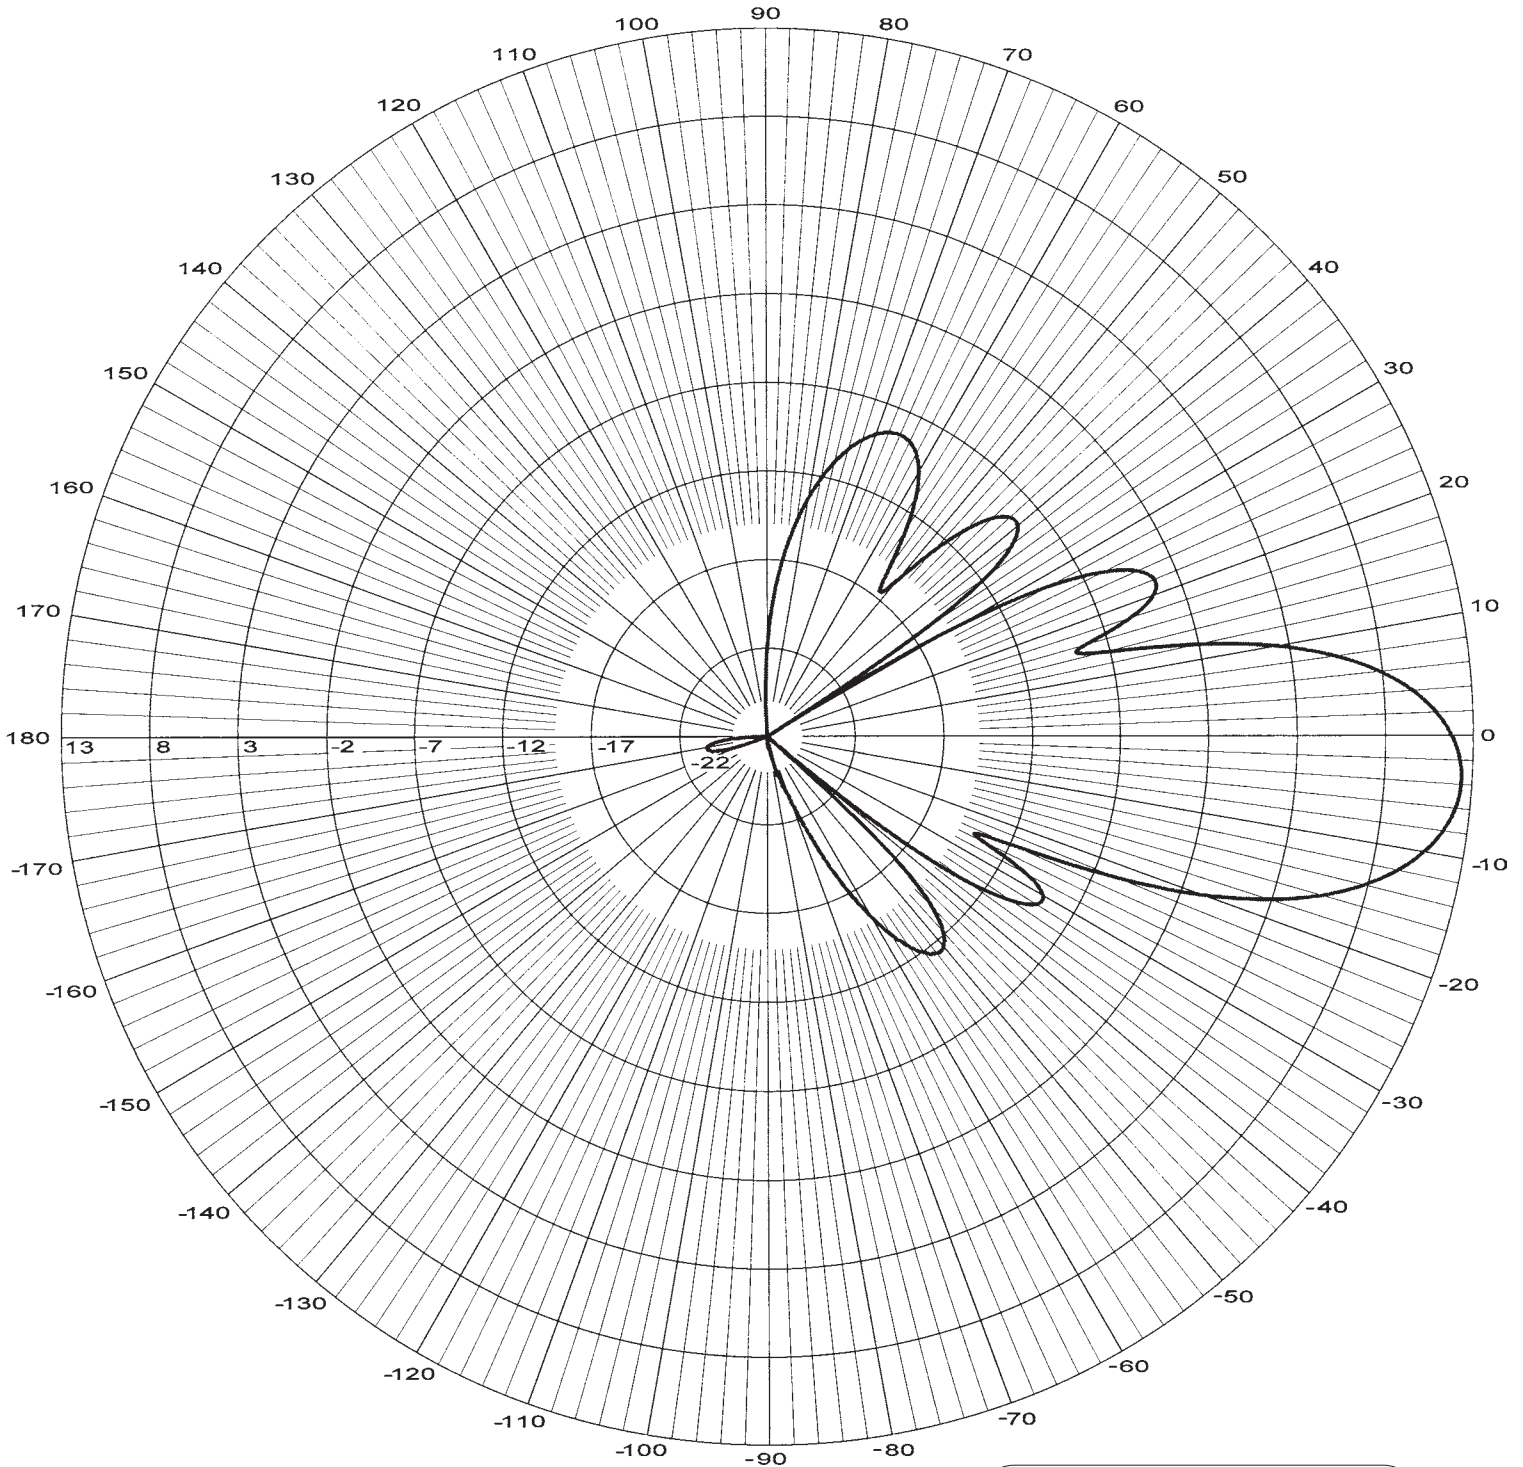

800 - 900 MHz

Frequency: **880 MHz**
Plane: **H-Plane**
Gain: **dBd**

SCP 9012 T4 / 8515

Swedcom

800 - 900 MHz

Frequency: **880 MHz**
Plane: **V-Plane**
Gain: **dBd**

1850 - 1990 MHz

Frequency: **1970 MHz**
Plane: **H-Plane**
Gain: **dBd**

SCP 9012 T4 / 8515

Swedcom

1850 - 1990 MHz

Frequency: **1970 MHz**
Plane: **V-Plane**
Gain: **dBd**