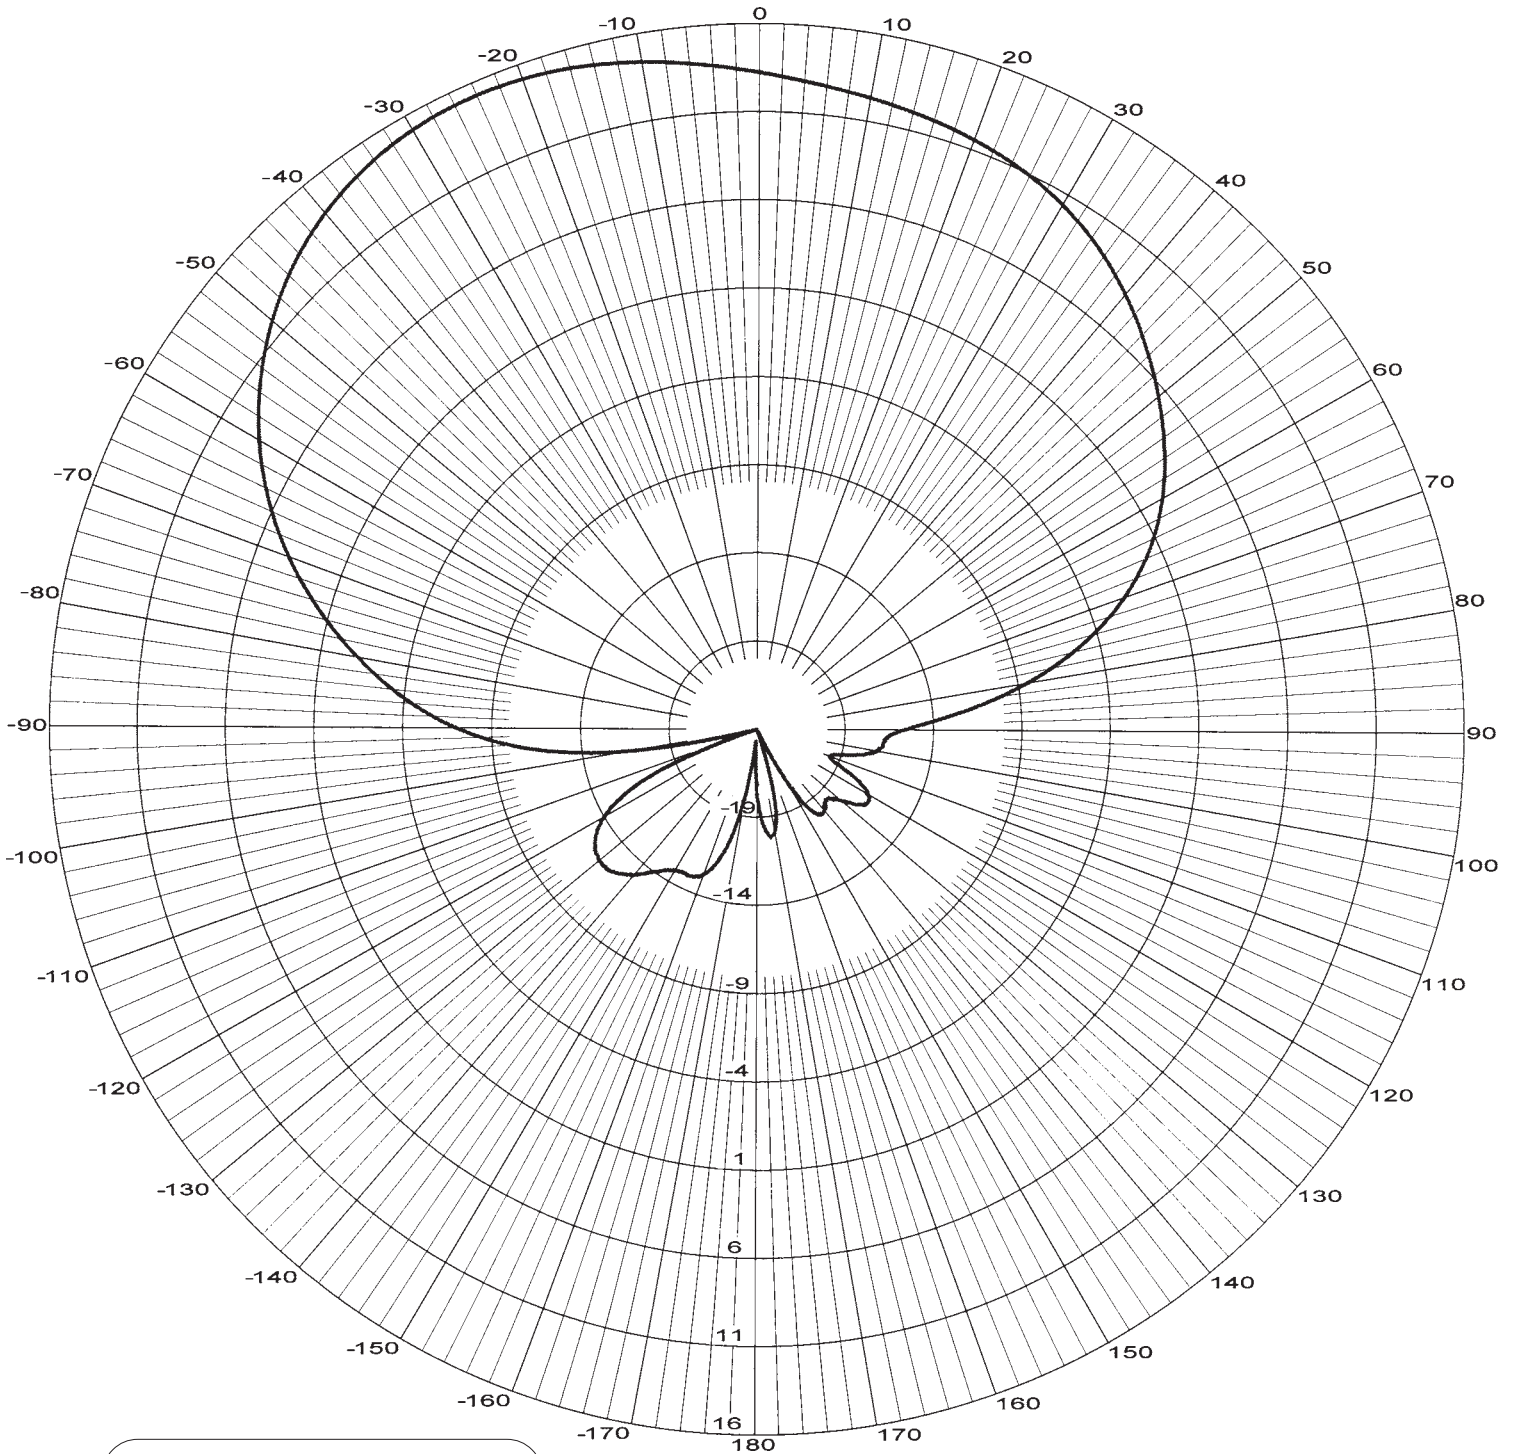

800 - 900 MHz

Frequency: **880 MHz**
Plane: **H-Plane**
Gain: **dBd**

SCP 9012 T4 / 8515

Swedcom

800 - 900 MHz

Frequency: **880 MHz**
Plane: **V-Plane**
Gain: **dBd**

1850 - 1990 MHz

Frequency: **1970 MHz**
Plane: **H-Plane**
Gain: **dBd**

SCP 9012 T4 / 8515

Swedcom

1850 - 1990 MHz

Frequency: **1970 MHz**
Plane: **V-Plane**
Gain: **dBd**