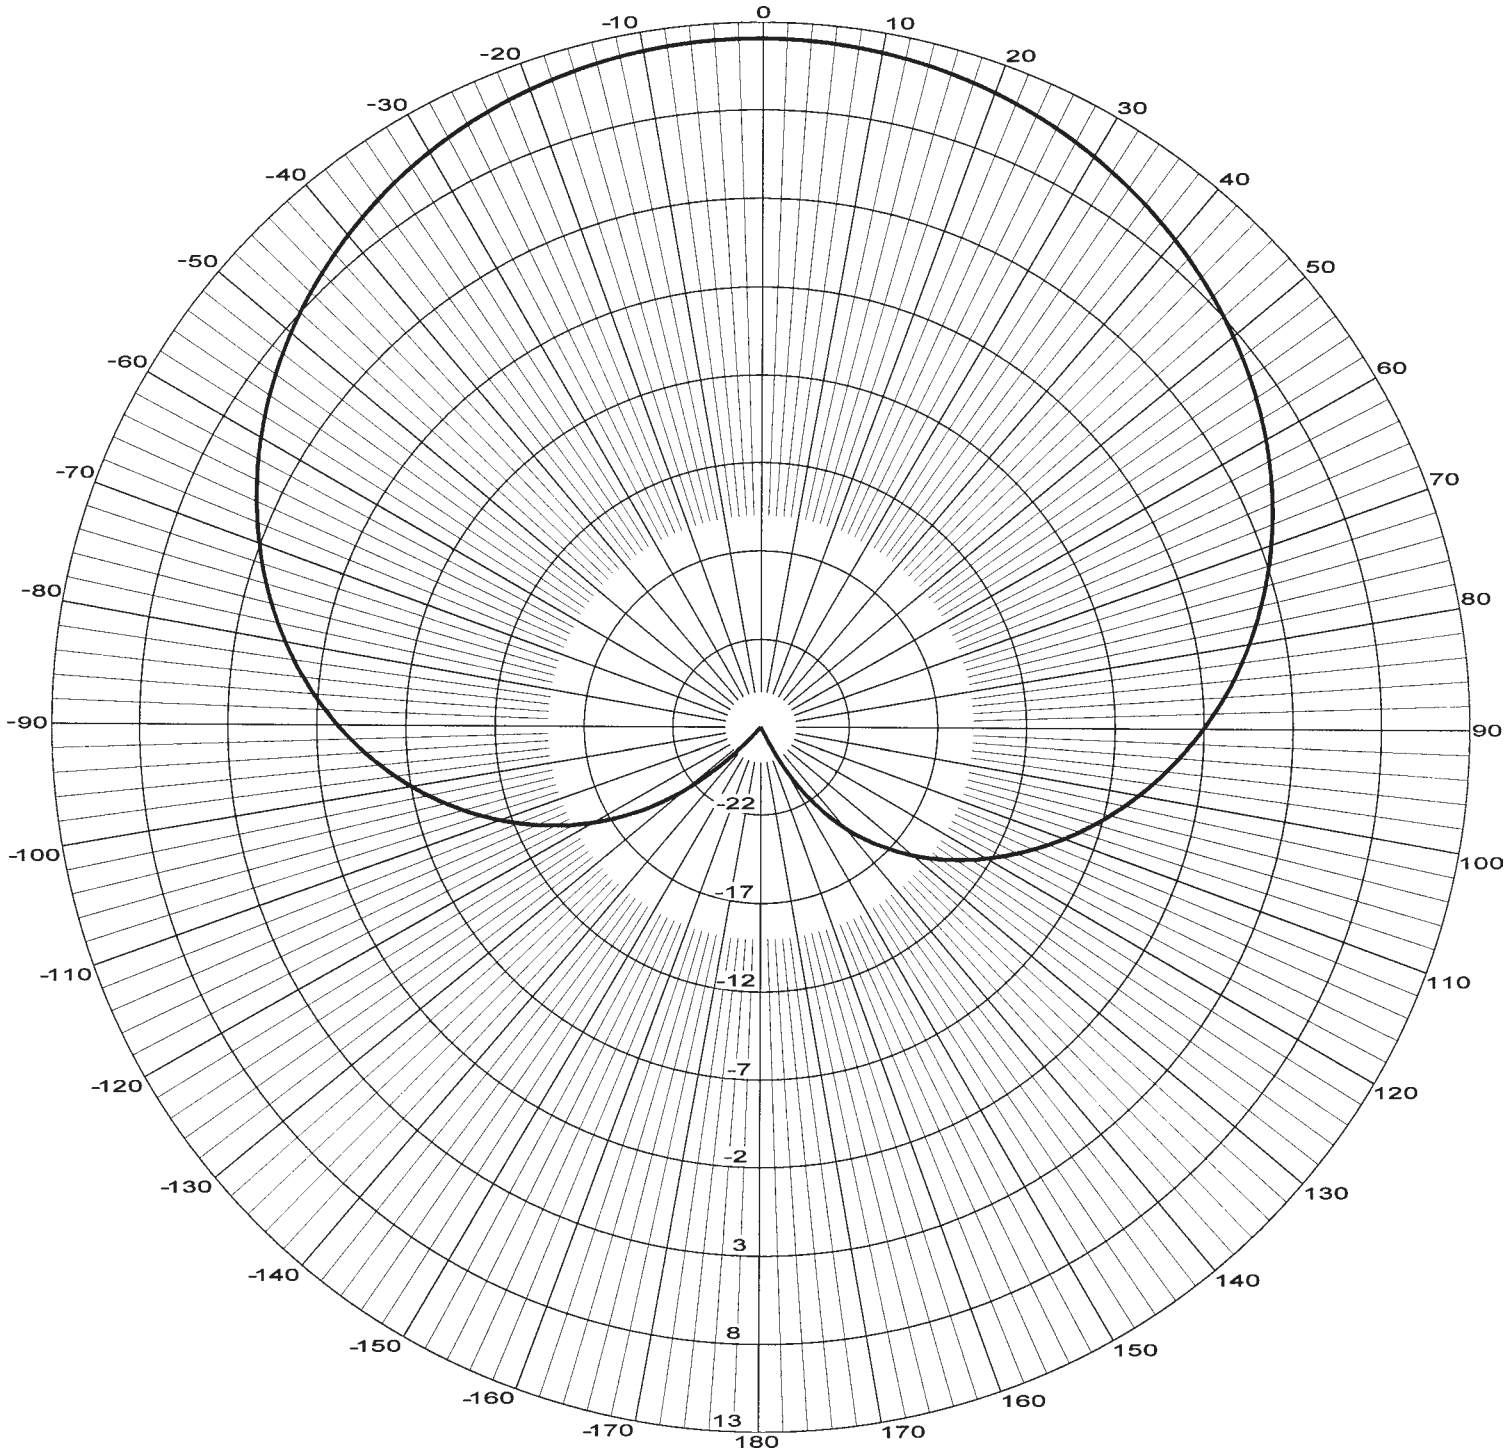

800 - 900 MHz

Frequency: **880 MHz**
Plane: **H-Plane**
Gain: **dBd**

SCP 9012 T4 / 8515

Swedcom

800 - 900 MHz

Frequency: **880 MHz**
Plane: **V-Plane**
Gain: **dBd**

1850 - 1990 MHz

Frequency: **1970 MHz**
Plane: **H-Plane**
Gain: **dBd**

SCP 9012 T4 / 8515

Swedcom

1850 - 1990 MHz

Frequency: **1970 MHz**
Plane: **V-Plane**
Gain: **dBd**